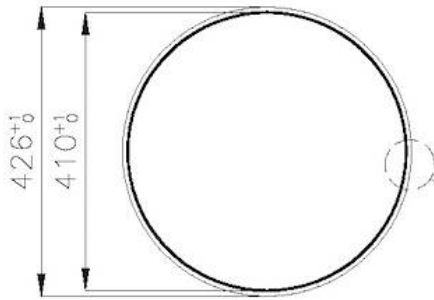

Colorazione Gold

Base 45 cm

Dimensioni ø 425

Misura vasca Ø 380mm

Numero vasche 1 vasca

Foro incasso Vedi scheda tecnica

Dotazioni standard Ganci di fissaggio, guarnizione, piletta, troppo-pieno e sifone, Imballo in scatola

Fori Mixer Nessun foro di serie

Gocciolatoio No

Note: Lavello spazzolato Foster con lucidatura concentrica di grande effetto

DATI TECNICI

FT

Cut out size
Dimensioni per foratura top

FTS

Cut out size
Dimensioni per foratura top