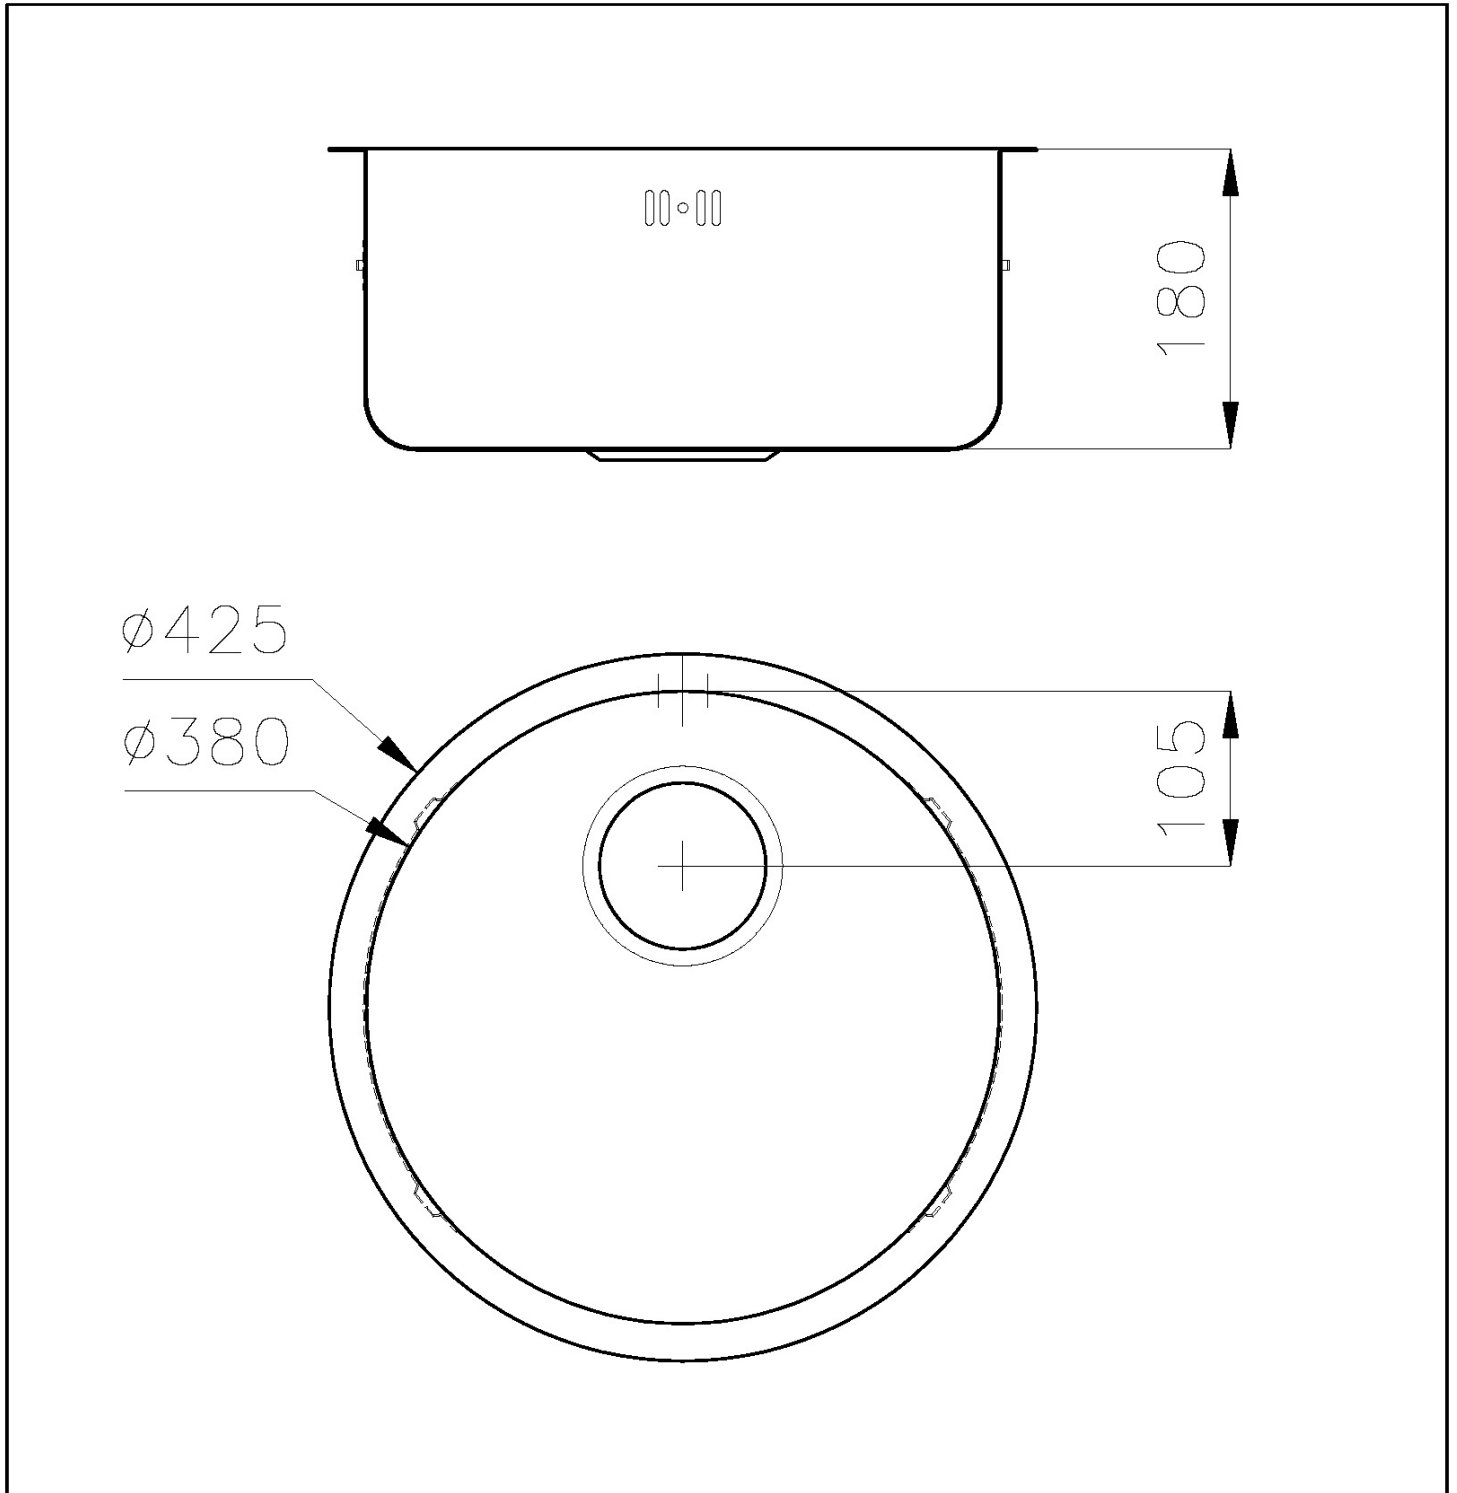

Colorazione Gold

Base 45 cm

Dimensioni ø 425

Misura vasca Ø 380mm

Numero vasche 1 vasca

Foro incasso Vedi scheda tecnica

Dotazioni standard Ganci di fissaggio, guarnizione, piletta, troppo-pieno e sifone, Imballo in scatola

Fori Mixer Nessun foro di serie

Gocciolatoio No

Note: Lavello spazzolato Foster con lucidatura concentrica di grande effetto

DATI TECNICI

FT

Cut out size
Dimensioni per foratura top

FTS

Cut out size
Dimensioni per foratura top