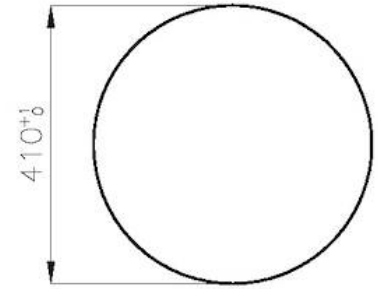

Colorazione Gold

Base 45 cm

Dimensioni ø 425

Misura vasca Ø 380mm

Numero vasche 1 vasca

Foro incasso Vedi scheda tecnica

Dotazioni standard Ganci di fissaggio, guarnizione, piletta, troppo-pieno e sifone, Imballo in scatola

Fori Mixer Nessun foro di serie

Gocciolatoio No

Note: Lavello spazzolato Foster con lucidatura concentrica di grande effetto

DATI TECNICI

FT

Cut out size
Dimensioni per foratura top

FTS

Cut out size
Dimensioni per foratura top