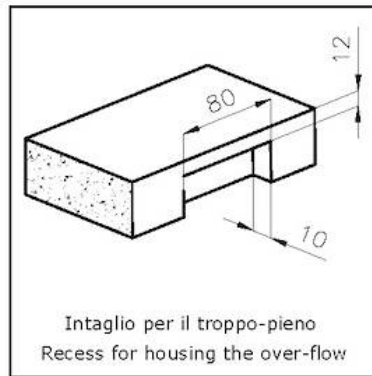

Colorazione Gold

Base 45 cm

Dimensioni ø 425

Misura vasca Ø 380mm

Numero vasche 1 vasca

Foro incasso Vedi scheda tecnica

Dotazioni standard Ganci di fissaggio, guarnizione, piletta, troppo-pieno e sifone, Imballo in scatola

Fori Mixer Nessun foro di serie

Gocciolatoio No

Note: Lavello spazzolato Foster con lucidatura concentrica di grande effetto

DATI TECNICI

FT

Cut out size
Dimensioni per foratura top

FTS

Cut out size
Dimensioni per foratura top