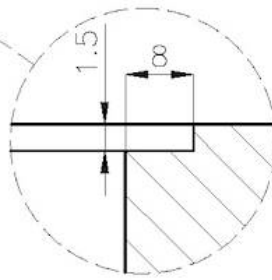

Colorazione Gold

Base 45 cm

Dimensioni ø 425

Misura vasca Ø 380mm

Numero vasche 1 vasca

Foro incasso Vedi scheda tecnica

Dotazioni standard Ganci di fissaggio, guarnizione, piletta, troppo-pieno e sifone, Imballo in scatola

Fori Mixer Nessun foro di serie

Gocciolatoio No

Note: Lavello spazzolato Foster con lucidatura concentrica di grande effetto

DATI TECNICI

FT

Cut out size
Dimensioni per foratura top

FTS

Cut out size
Dimensioni per foratura top